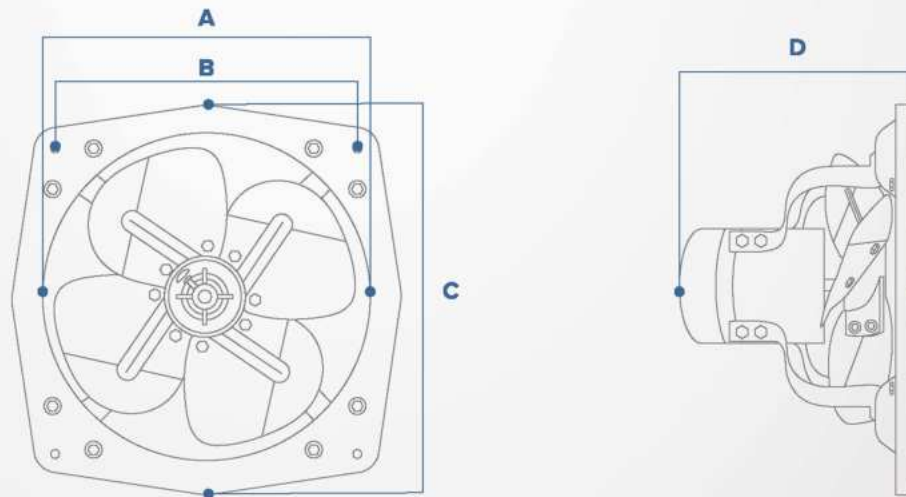

Product Specification

FB-EX12MC

FB-EX16MC

FB-EX18MC

FB-EX24MC

Product Description

Model	FB-EX12MC	FB-EX16MC	FB-EX18MC	FB-EX24MC
Size	12"(300mm)	16"(400mm)	18"(450mm)	24"(600mm)
Volt	220/240V	220/240V	220/240V	220/240V
Frequency	50Hz	50Hz	50Hz	50Hz
Power	130w	190w	230w	450w
Air Delivery	31m ³ /min	60m ³ /min	108m ³ /min	145m ³ /min
Gross Weight	8.2kg	10.5kg	14.6kg	25.0kg
Quantity	1 set	1 set	1 set	1 set
Box Dimension (L x W x H)	39cm x 40cm x 25cm	48cm x 49cm x 28cm	57cm x 58cm x 36cm	70cm x 71cm x 44cm

Front View

Side View

Dimension

A : Frame inner distance

B : Screw distance

C : Frame length

D : Fan width

Model	Measurement			
	A	B	C	D
FB-EX12MC	32.5cm	31.5cm	39.0cm	22.5cm
FB-EX16MC	41.5cm	38.5cm	48.0cm	26.5cm
FB-EX18MC	47.5cm	44.0cm	57.0cm	35.5cm
FB-EX24MC	62.0cm	59.0cm	70.0cm	43.0cm