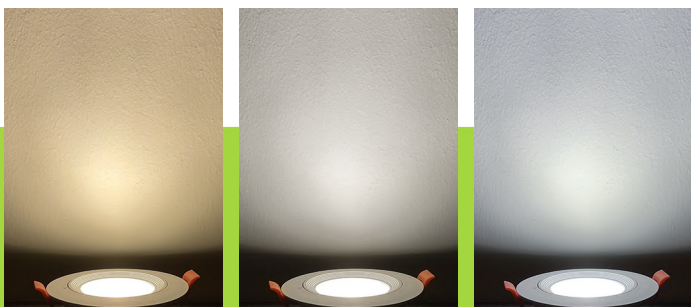

# LED Eye Ball

with SIRIM Approved

7W

### Specification:

<b>Model</b>	DR-7EB
<b>Power</b>	7W
<b>Input Voltage</b>	170~260V
<b>Power Factor</b>	PF0.5
<b>CCT</b>	Warm White / Daylight / Cool White
<b>Luminous</b>	600Lm
<b>CRI</b>	80
<b>Beam Angle</b>	36°
<b>Working Temperature</b>	-20°C ~ 50°C

### Dimension:

### Packaging :

3000K - Warm White    4000K - Cool White    6500K - Daylight