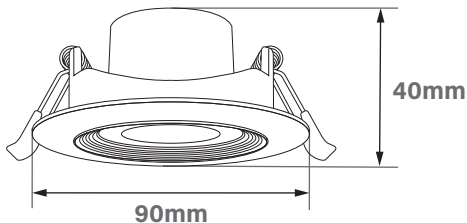

### Specification:

<b>Model</b>	DR-7EB
<b>Power</b>	7W
<b>Input Voltage</b>	170~260V
<b>Power Factor</b>	PF0.5
<b>CCT</b>	Warm White / Daylight / Cool White
<b>Luminous</b>	600Lm
<b>CRI</b>	80
<b>Beam Angle</b>	36°
<b>Working Temperature</b>	-20°C ~ 50°C

### Dimension: